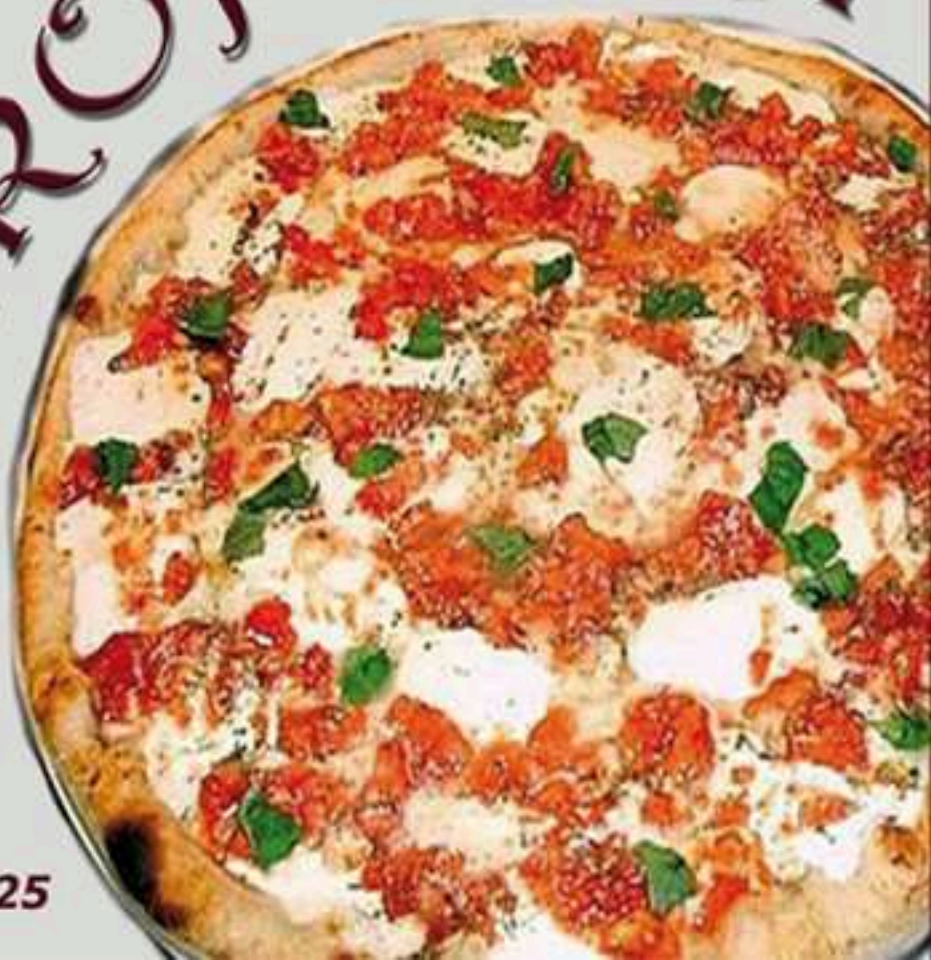

Al Vecchio Orologio

OSTERIA
PIZZERIA

www.alvecchioorologio.it

*Pizza a volonta',
birra o bibita,
dolce (pizza alla nutella)*
335.337754

*...dal Martedì
al Venerdì sera!*

12 €

IL GIRO PIZZAZZA

01100 VITERBO
Via Orologio Vecchio, 25